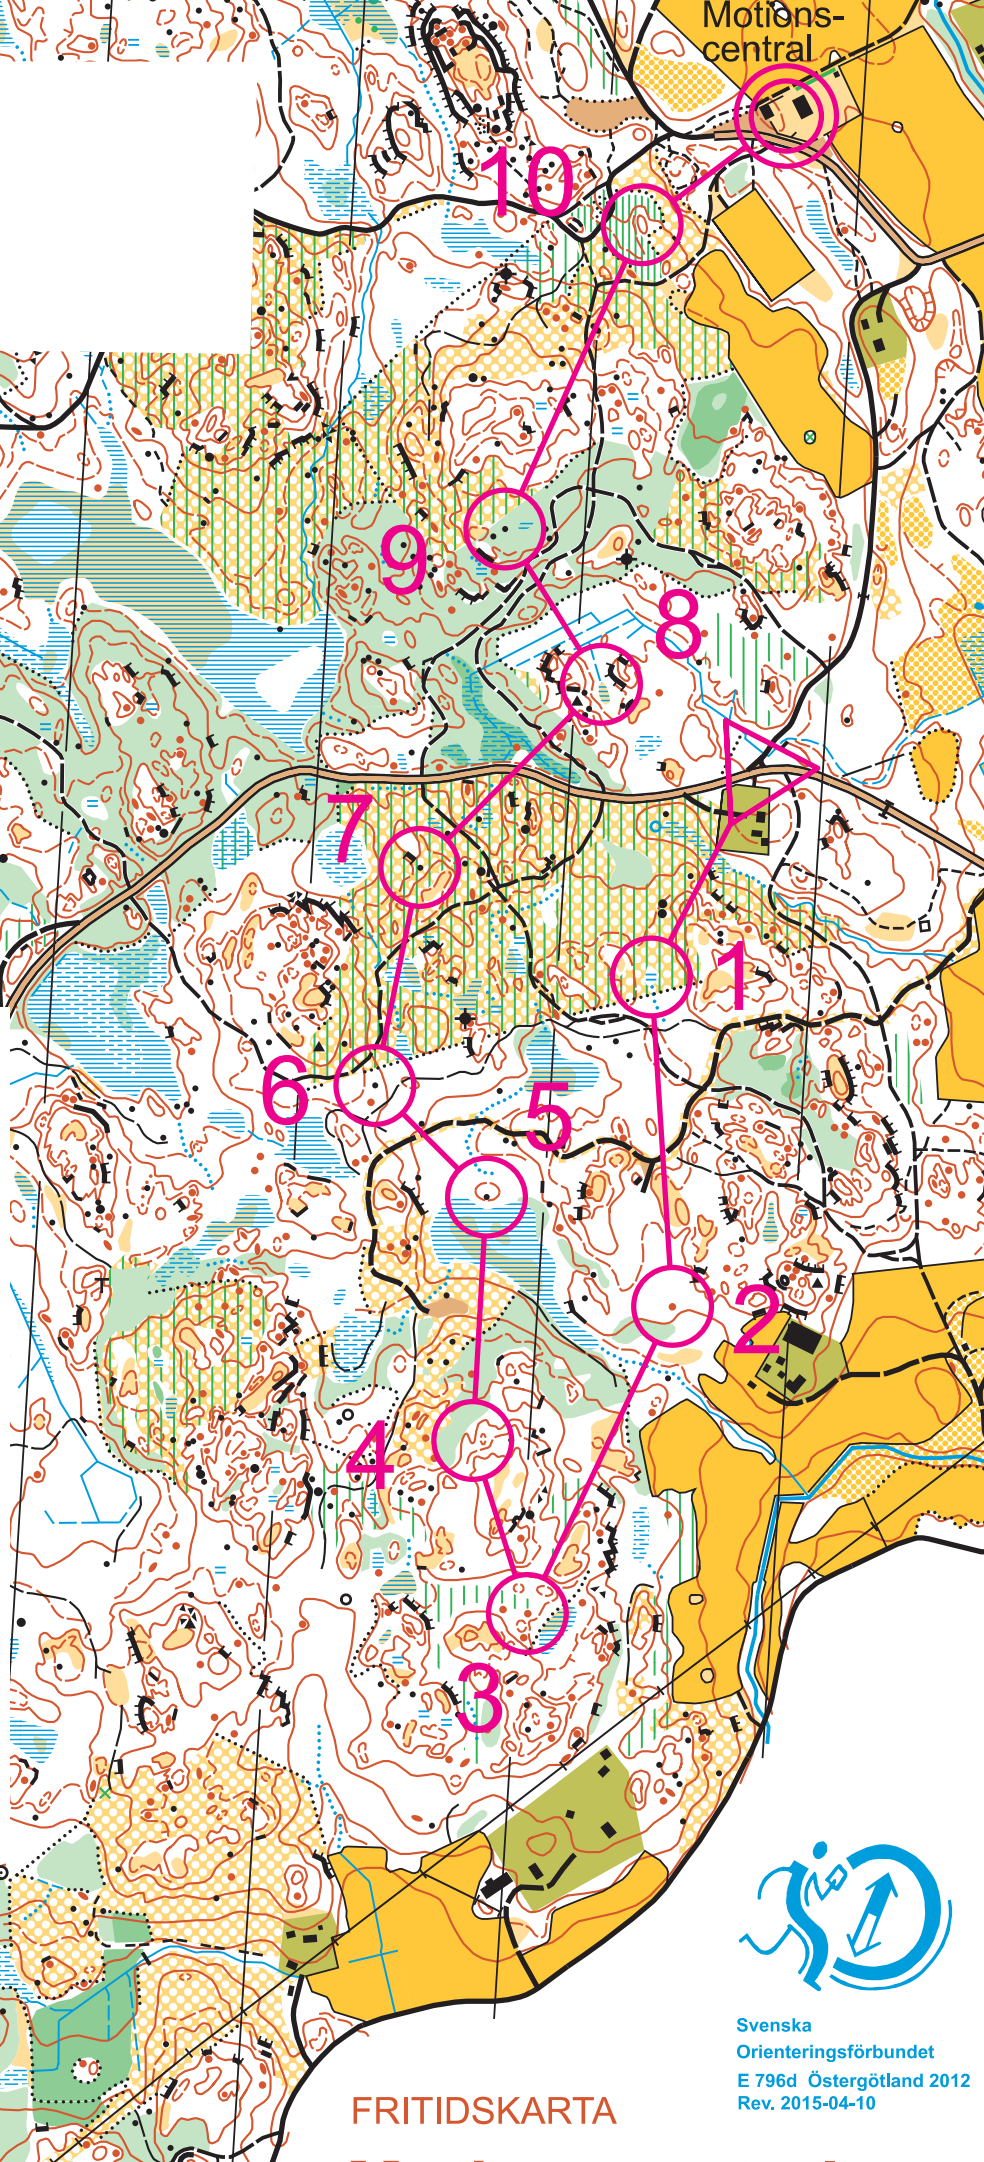

Claesse-Nassen
Nr: 558
Mobilnr: 0708177067

Bana A		2,6 km			
▶					
1	33	≡			
2	34	•			○
3	35	•			○
4	38	∩			
5	40	▲			○
6	41	▲			○
7	42	▲			○
8	44	≡			○
9	45	↗ ▲			○
10	47	○			⌚
○	180 m				○

Svenska
 Orienteringsförbundet
 E 796d Östergötland 2012
 Rev. 2015-04-10

FRITIDSKARTA

Motionscentralen