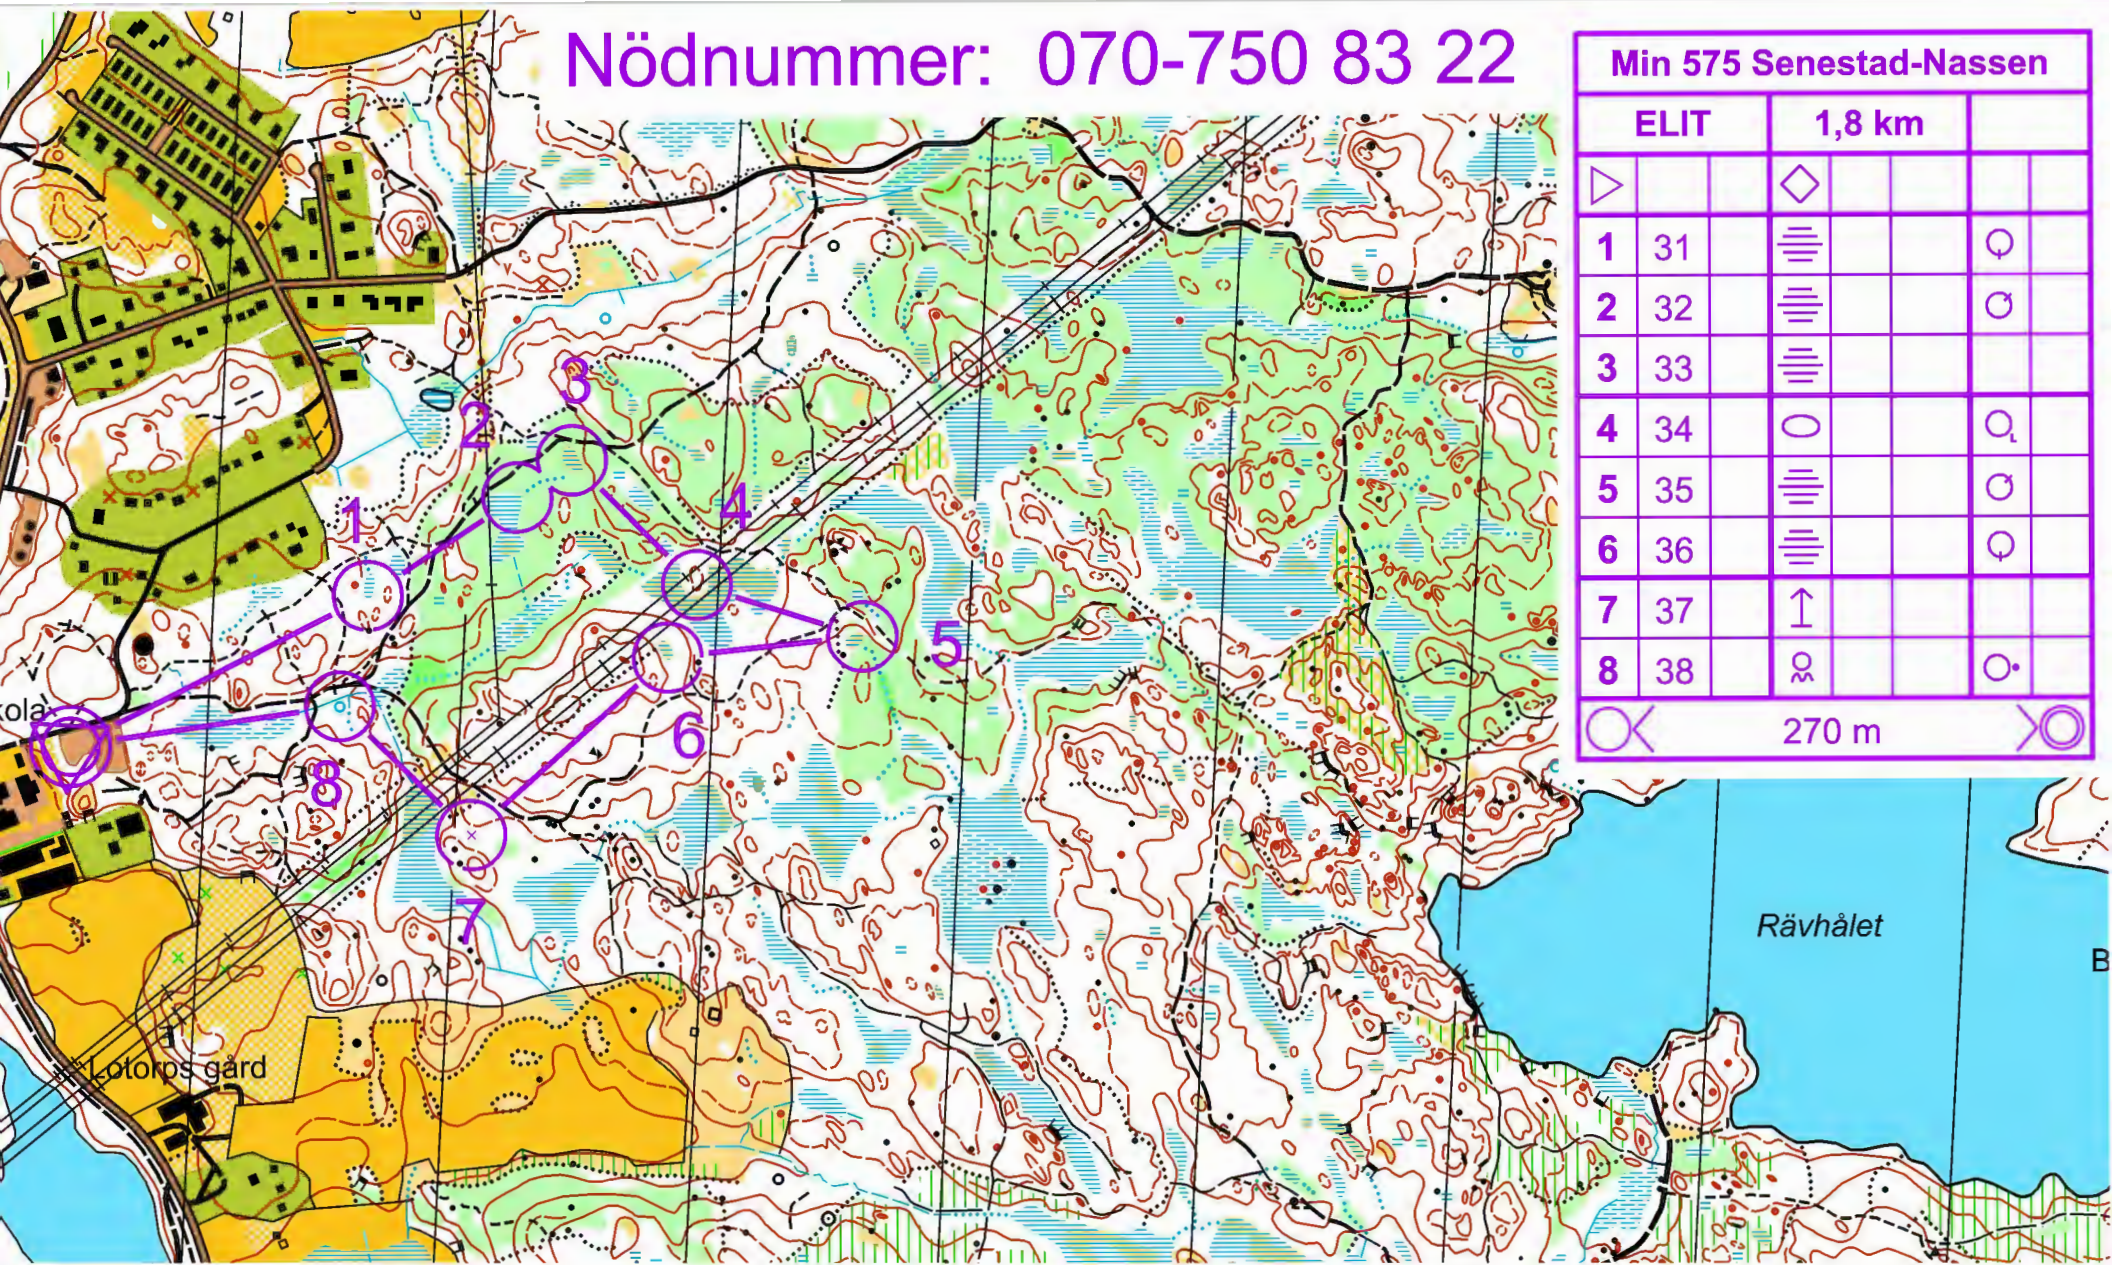

Nödnummer: 070-750 83 22

Min 575 Senestad-Nassen

Skala 1:7500

2016-09-28