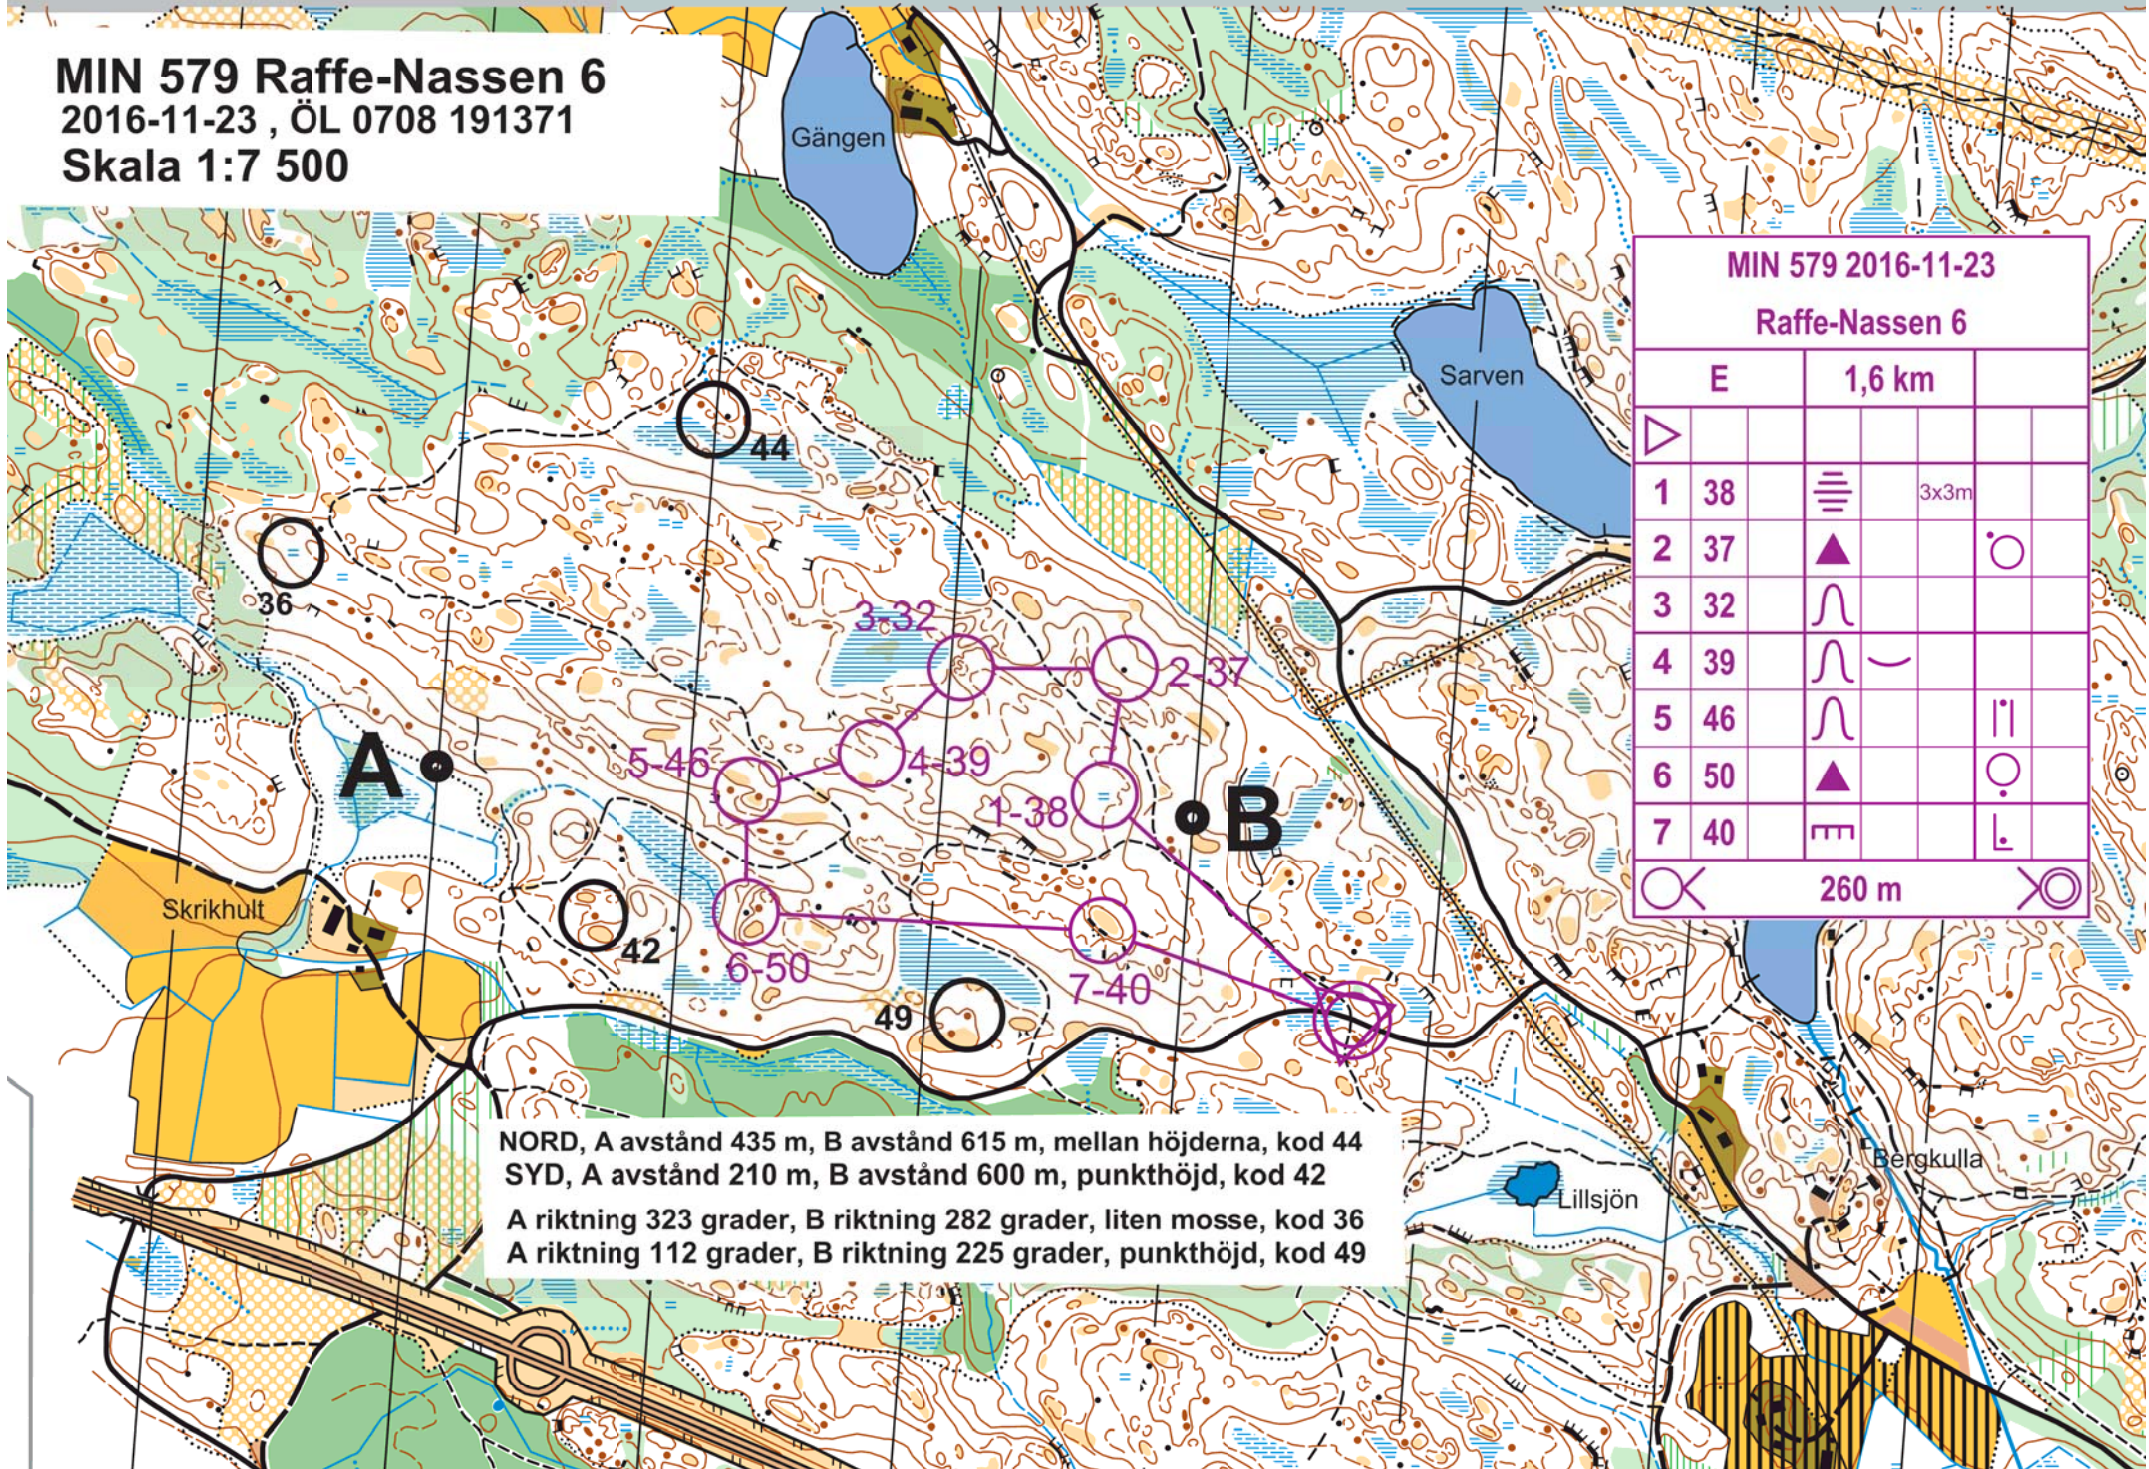

MIN 579 Raffe-Nassen 6
 2016-11-23 , ÖL 0708 191371
 Skala 1:7 500

| MIN 579 2016-11-23 | | | |
|--------------------|----|--------|------|
| Raffe-Nassen 6 | | | |
| E | | 1,6 km | |
| ▽ | | | |
| 1 | 38 | ≡ | 3x3m |
| 2 | 37 | ▲ | ○ |
| 3 | 32 | ∩ | |
| 4 | 39 | ∩ - | |
| 5 | 46 | ∩ | |
| 6 | 50 | ▲ | ○ |
| 7 | 40 | ≡ | L |
| | | 260 m | |

NORD, A avstånd 435 m, B avstånd 615 m, mellan höjderna, kod 44
 SYD, A avstånd 210 m, B avstånd 600 m, punkthöjd, kod 42
 A riktning 323 grader, B riktning 282 grader, liten mosse, kod 36
 A riktning 112 grader, B riktning 225 grader, punkthöjd, kod 49