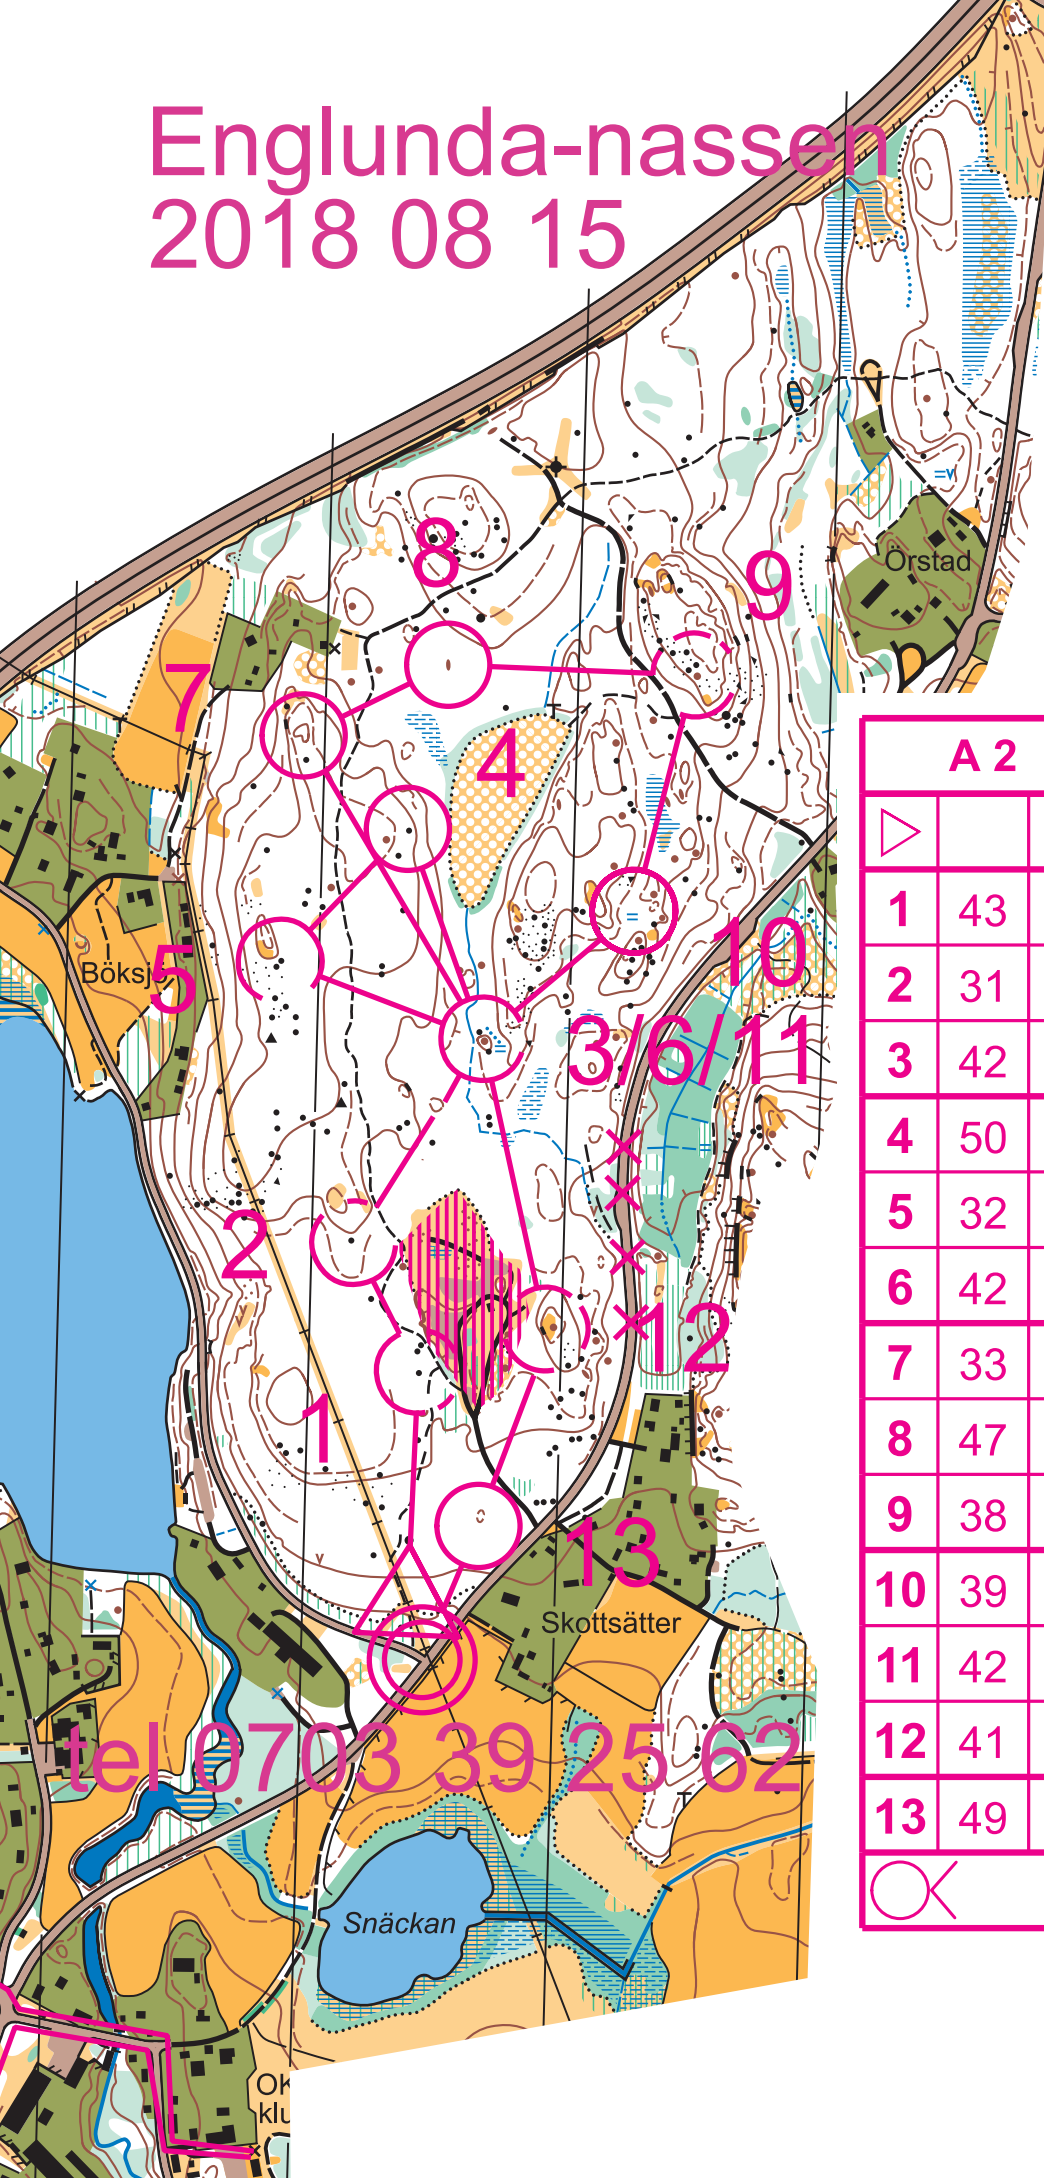

Englunda-nassen

2018 08 15

	A 2		3,1 km		
▷			⚡		
1	43	↓	▲		○
2	31		▲		○
3	42		●		○
4	50	↗	▲		○
5	32	↗	▲		○
6	42		●		○
7	33		∩		
8	47		●		○
9	38		●		○
10	39		≡		○
11	42		●		○
12	41		●		○
13	49		○		○
○	140 m				○