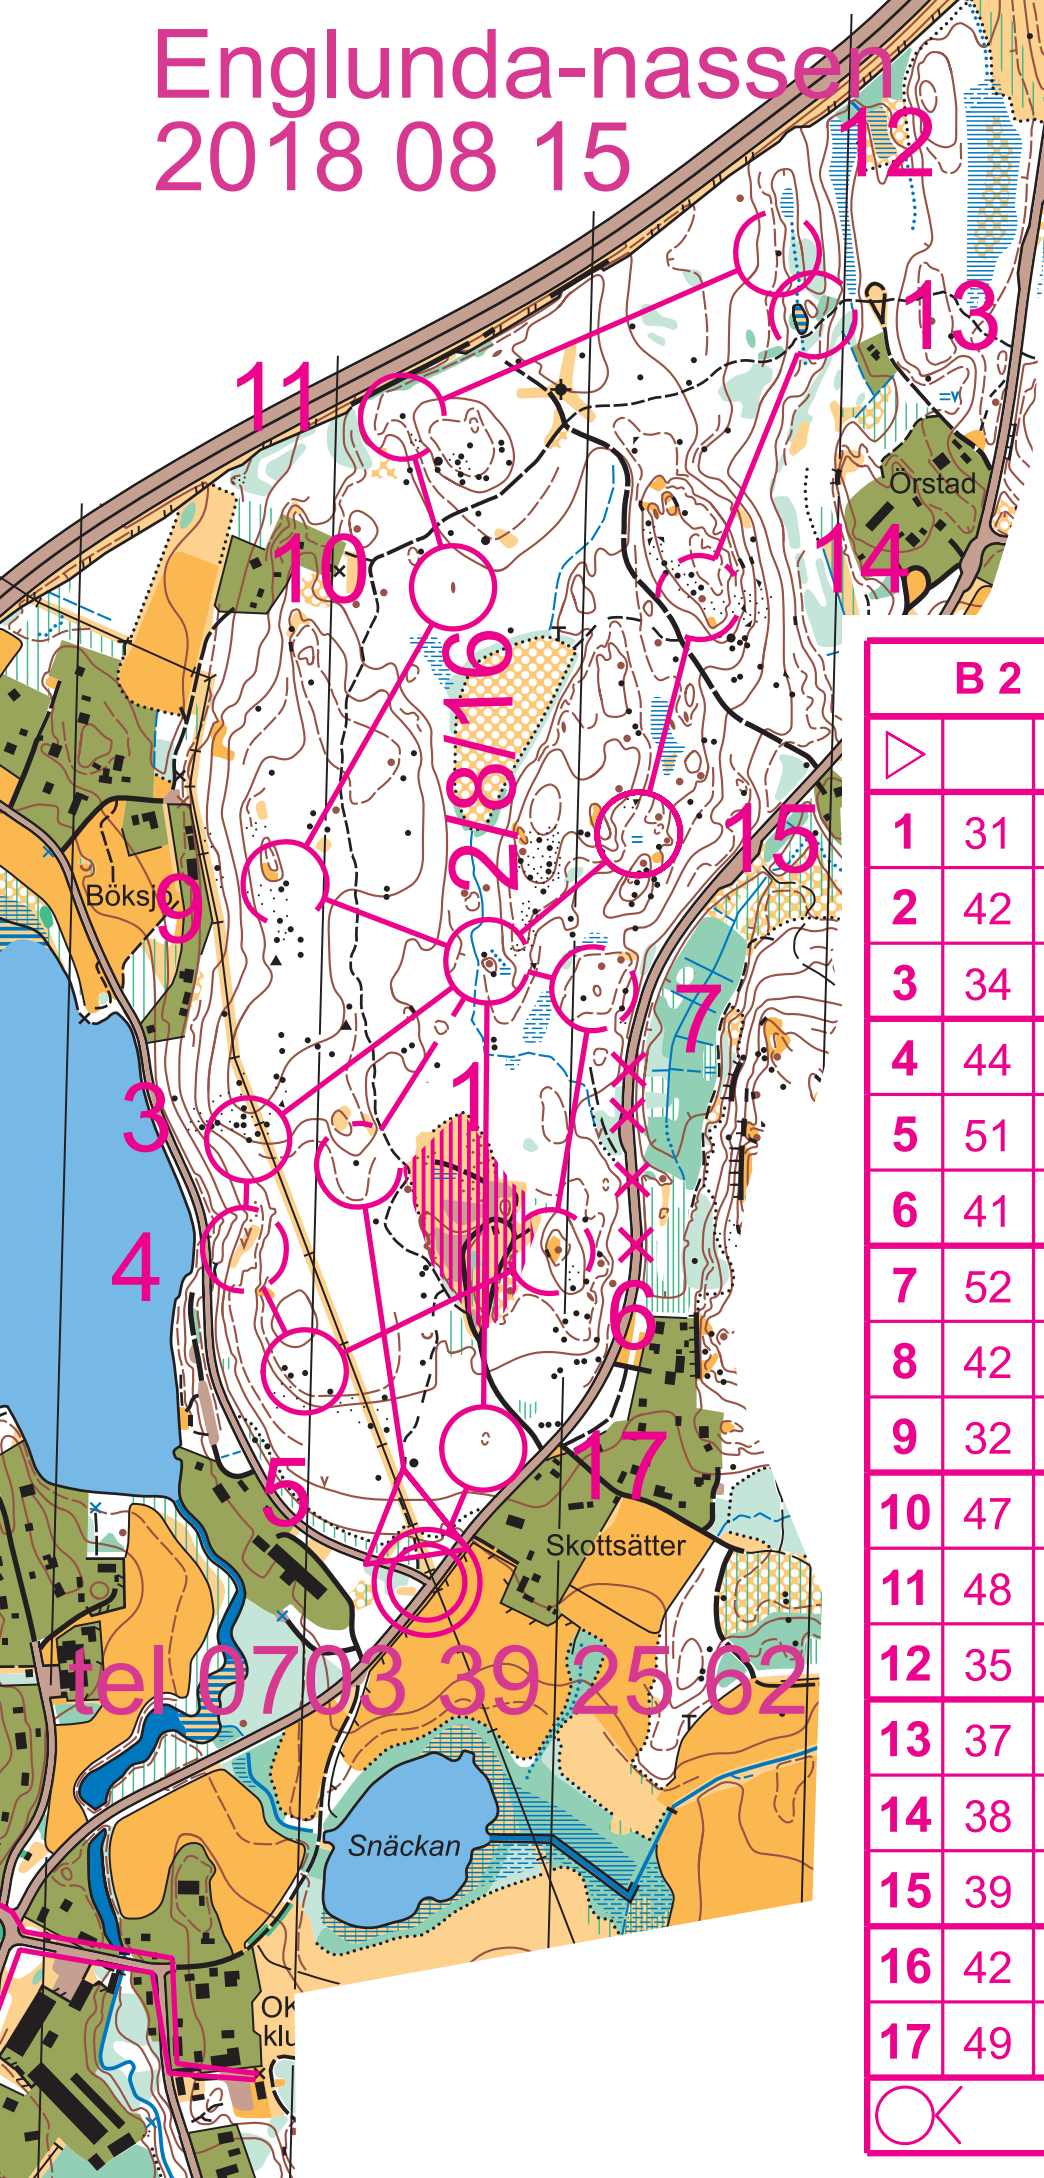

Englunda-nassen

2018 08 15

B 2		4,4 km			
▷			✕		
1	31	▲			○
2	42	●			○
3	34	←	▲		○
4	44	↓	∇		
5	51	→	▲		○
6	41	●			○
7	52	○			○
8	42	●			○
9	32	↗	▲		○
10	47	●			○
11	48	▲			○
12	35	▲			○
13	37	○			○
14	38	●			○
15	39	≡			○
16	42	●			○
17	49	○			○
○			140 m		○