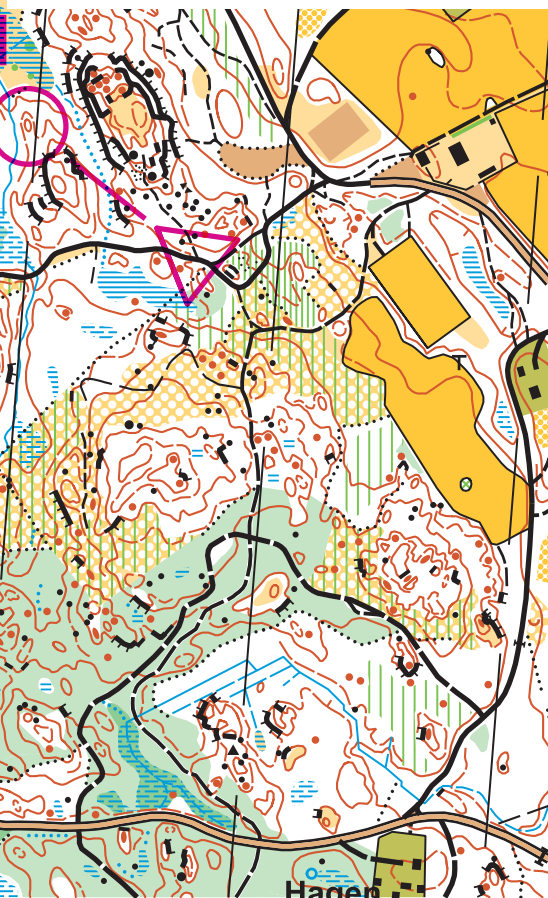

MIN 619 Hallgrena-Nassen

2018-11-21

Skala 1:7500 Ekv. 5 M

MIN-619 Hallgrena-Nassen				
B1		3,4 km		
▷		/	/	Y
1	31	○		○
2	32	●		○
3	33	○		○
4	48	≡		└
5	34	▲		○
6	35	∩		
7	36	≡		○
8	32	●		○
9	37	▲		○
10	38	↘	●	○
11	39	↓	▲	○
12	32	●		○
13	40	●		○
		○	100 m	○

Nödnr. 0705809985