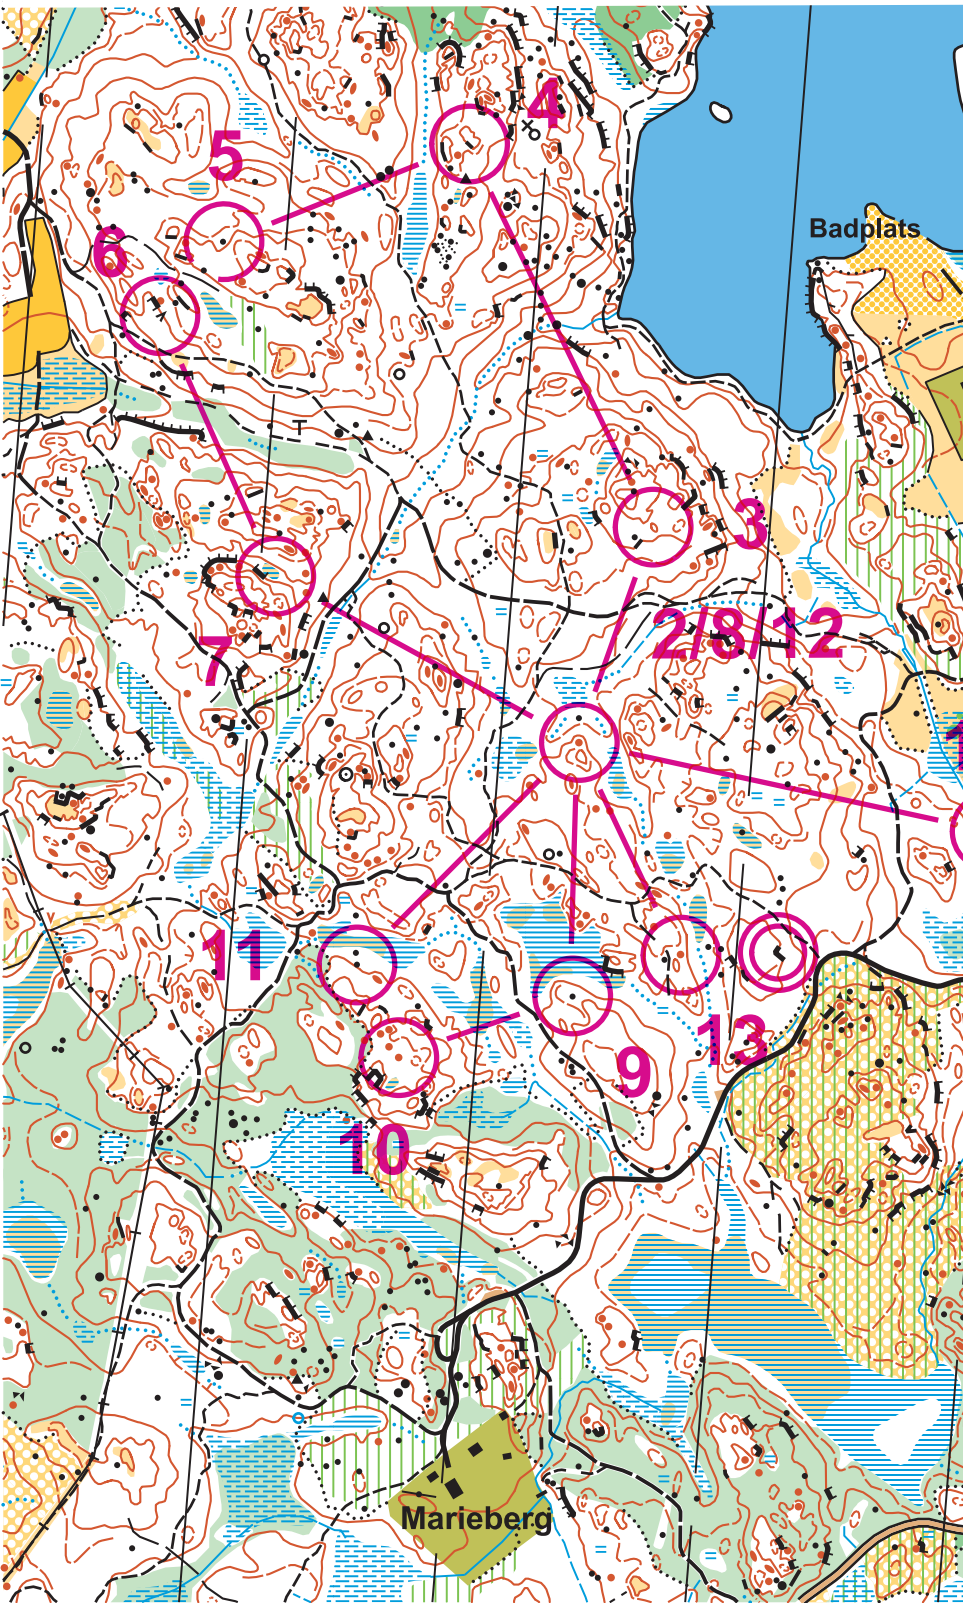

MIN 619 Hallgrena-Nassen

2018-11-21

Skala 1:7500 Ekv. 5 M

MIN-619 Hallgrena-Nassen				
B1		3,4 km		
▷		/	/	Y
1	31	○		○
2	32	●		○
3	33	○		○
4	48	≡		└
5	34	▲		○
6	35	∩		
7	36	≡		○
8	32	●		○
9	37	▲		○
10	38	↘	●	○
11	39	↓	▲	○
12	32	●		○
13	40	●		○
		○	100 m	○

Nödnr. 0705809985