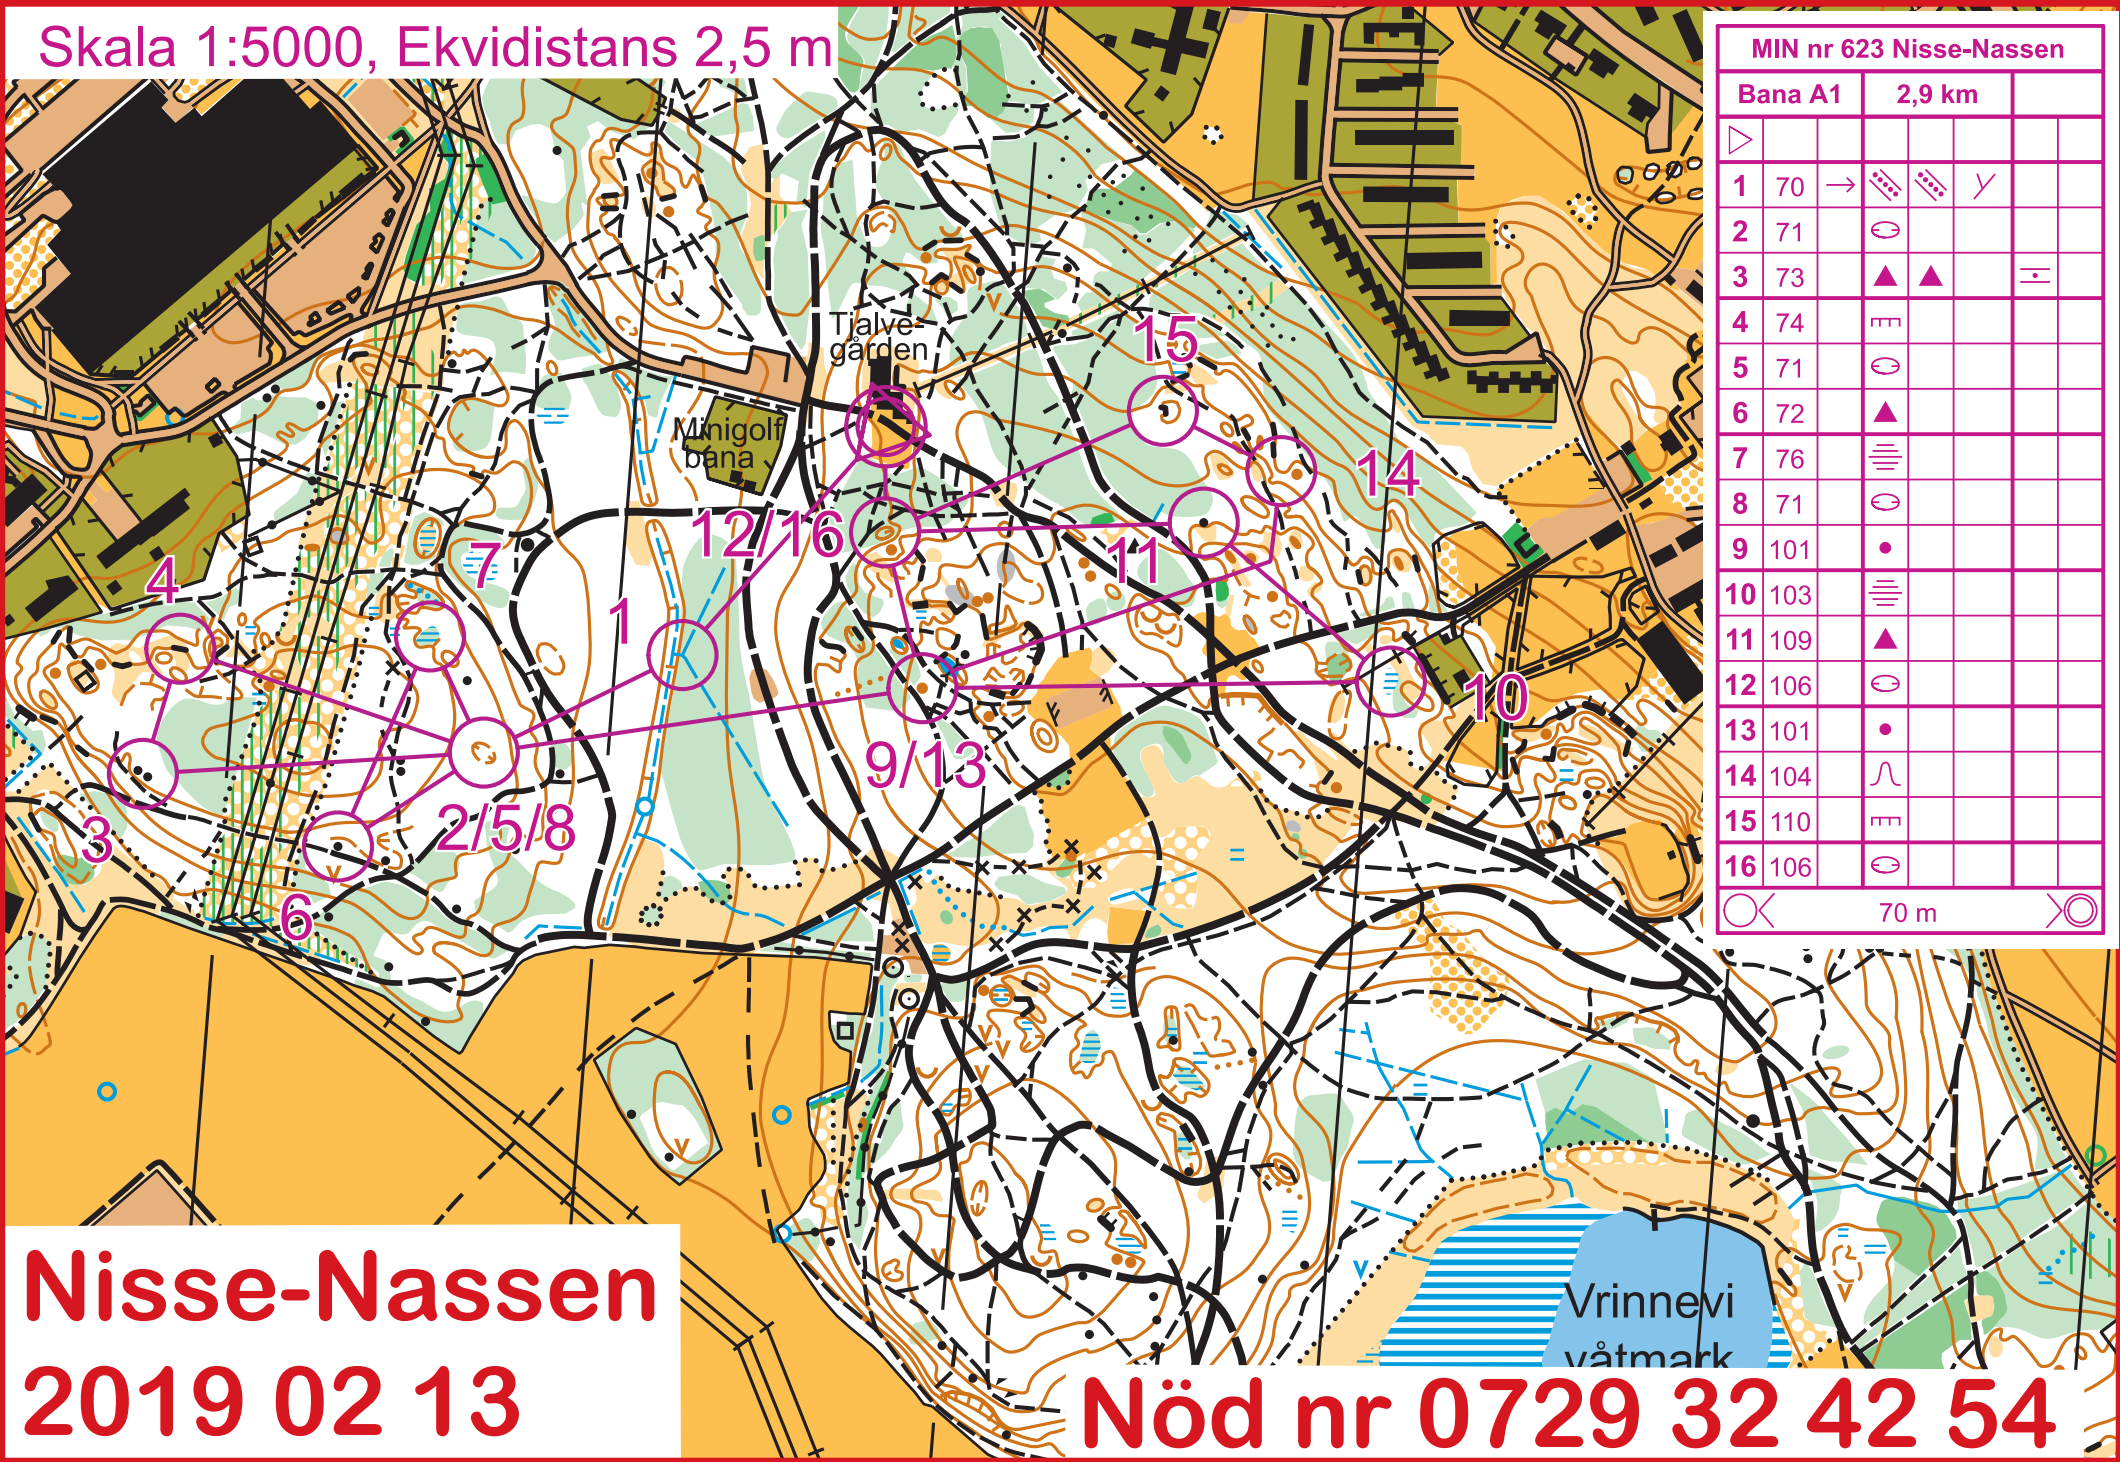

Skala 1:5000, Ekvidistans 2,5 m

MIN nr 623 Nisse-Nassen

Bana A1	2,9 km			
1	70	→	▨	∕
2	71	⊖		
3	73	▲	▲	≡
4	74	≡		
5	71	⊖		
6	72	▲		
7	76	≡		
8	71	⊖		
9	101	•		
10	103	≡		
11	109	▲		
12	106	⊖		
13	101	•		
14	104	∩		
15	110	≡		
16	106	⊖		

○ 70 m ○

Nisse-Nassen
2019 02 13

Nöd nr 0729 32 42 54