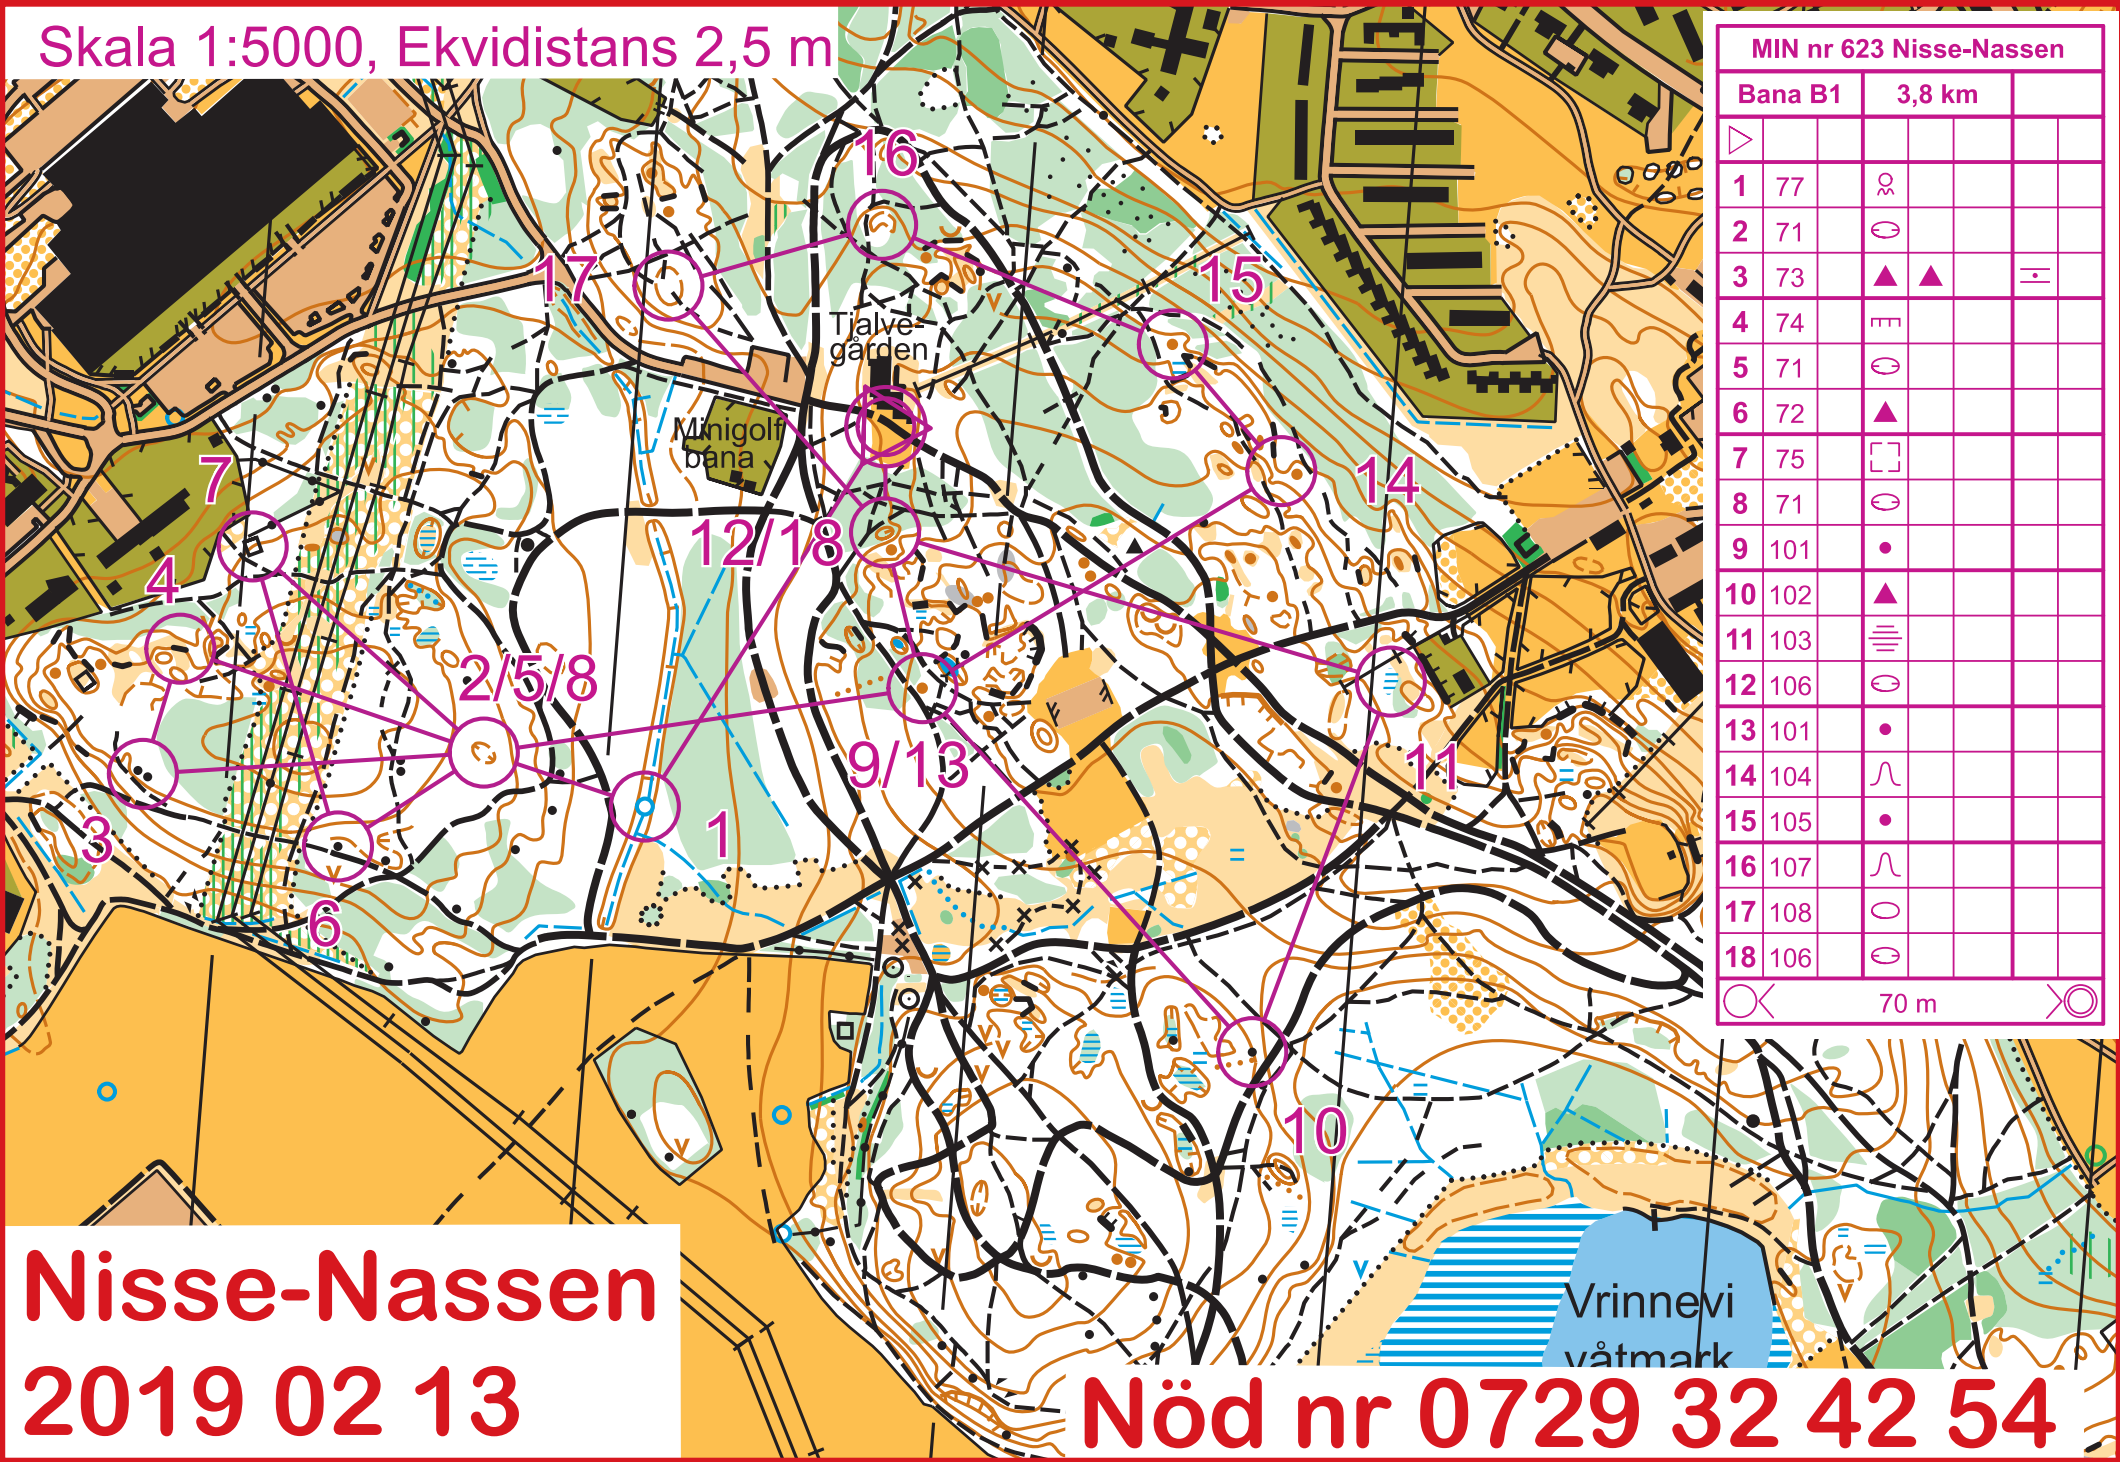

Skala 1:5000, Ekvidistans 2,5 m

MIN nr 623 Nisse-Nassen

Bana B1	3,8 km			
1	77	♂		
2	71	♀		
3	73	▲	▲	≡
4	74	≡		
5	71	♀		
6	72	▲		
7	75	□		
8	71	♀		
9	101	•		
10	102	▲		
11	103	≡		
12	106	♀		
13	101	•		
14	104	∩		
15	105	•		
16	107	∩		
17	108	♀		
18	106	♀		

70 m

Nisse-Nassen
2019 02 13

Nöd nr 0729 32 42 54