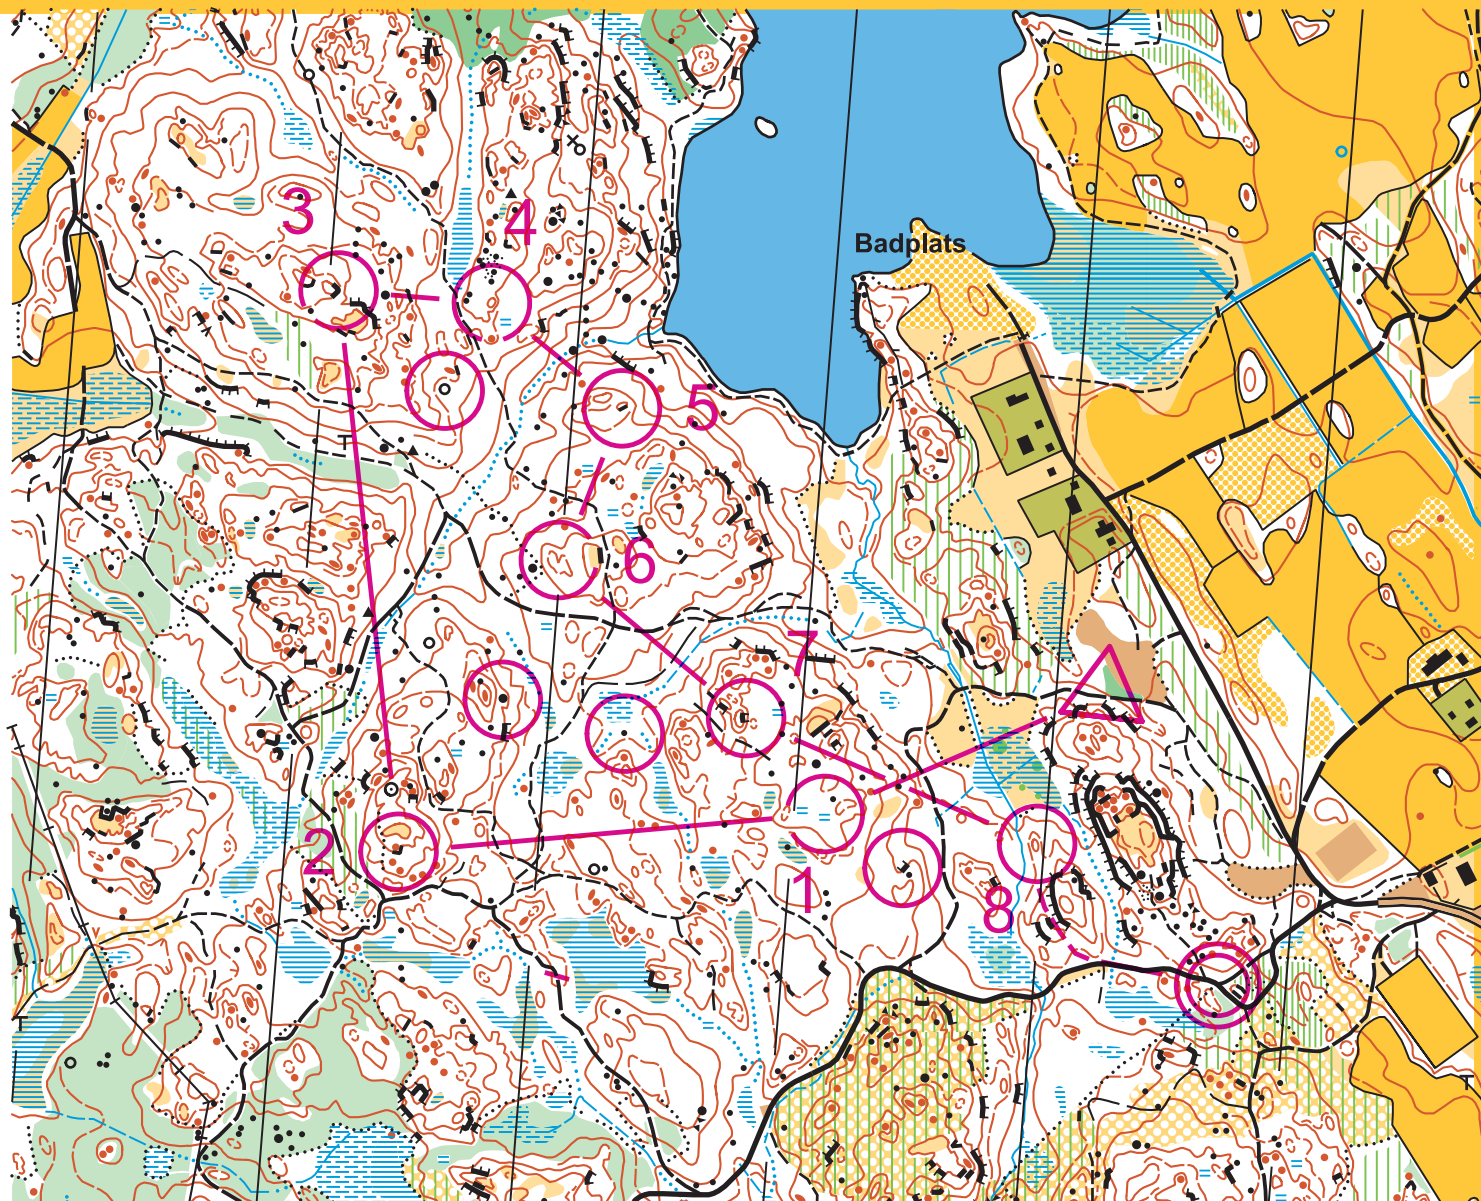

628 LOP-Nassen				
A	2,6 km			
▽				
1	33	≡		♀
2	38	≡		
3	44	≡		
4	43	○		○ <sub>L</sub>
5	41	≡		
6	40	∩		
7	35	≡		
8	31	○		○ <sub>L</sub>
○ ——— 130 m ———>				
Kontr. i valfri ordning				
32		≡		∟
36		▲		
39		▲		
42		⊙		

**LOP-Nassen 2019 04 24**

**Kartskala 1:7500 Ekv. 5m**

**Nödnr: 0702495337**