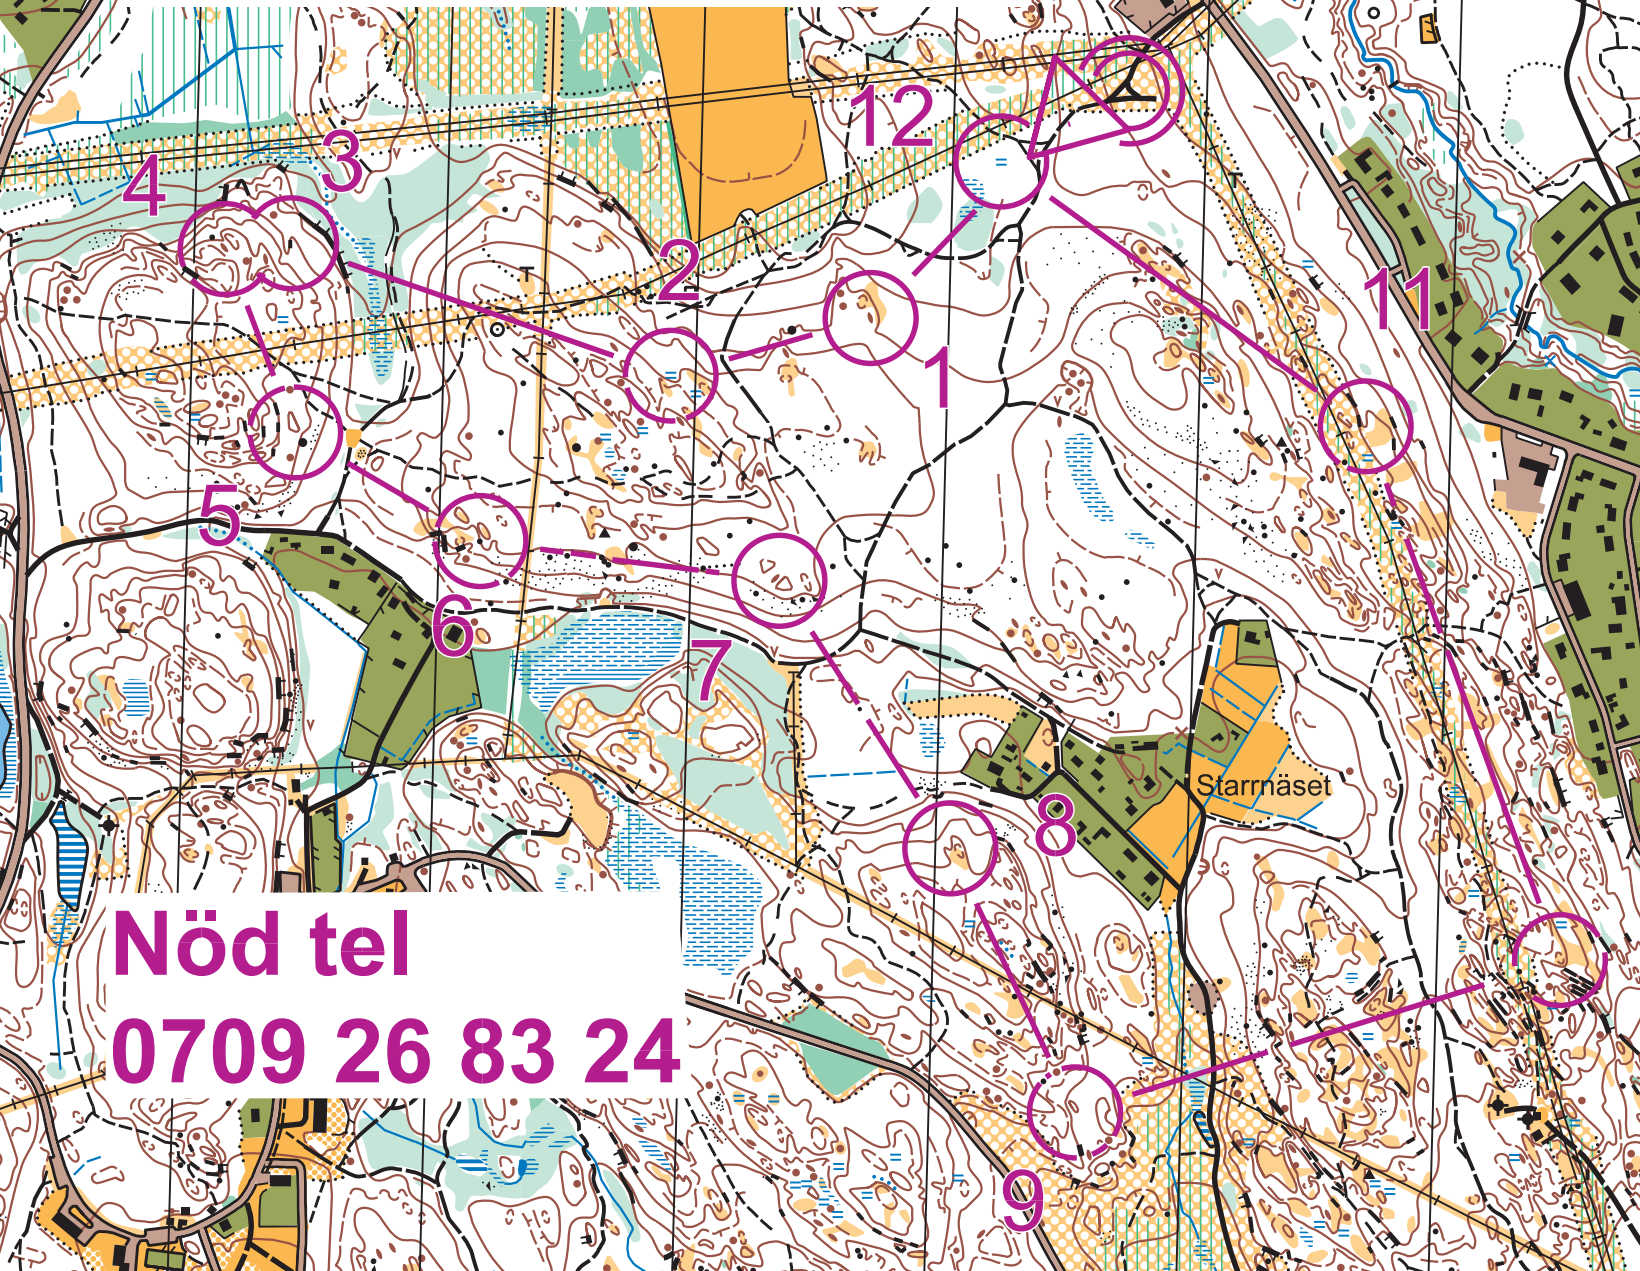

Håkan Nassen 658

10 Nov 2021

B 1		3,9 km	
▷		↗	
1	31	•	○
2	32	≡	
3	33	≡	
4	34	•	○
5	35	○	○
6	36	▲	○
7	37	• ○	≡
8	38	∩	
9	39	○	○
10	40	○	○
11	41	∩	
12	42	≡	

○ 150 m ○

Nöd tel
0709 26 83 24