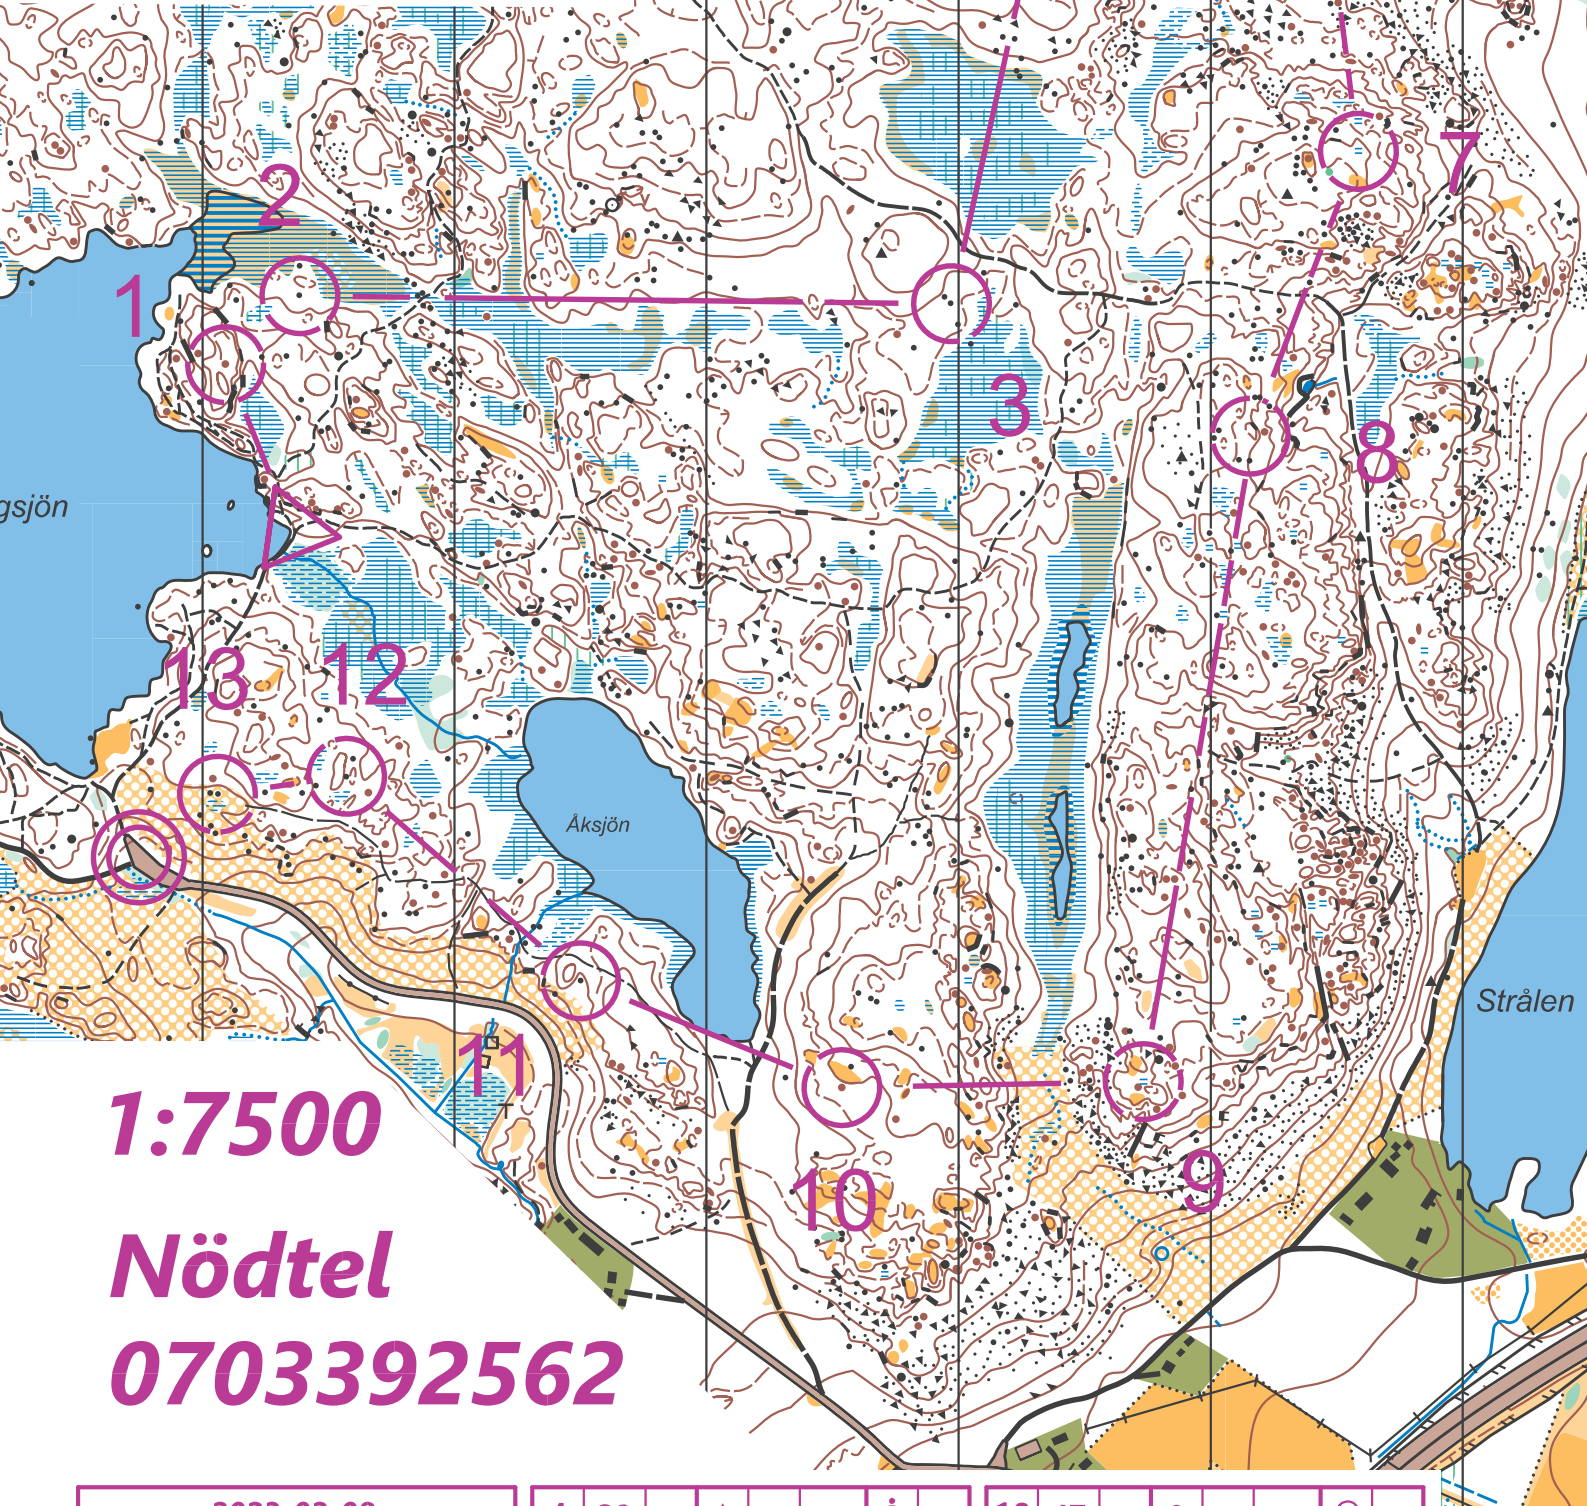

Englunda Nassen 683

1:7500

Nödte

0703392562

2023-02-08				
B 2		3,9 km		
▷		↘		
1	31	●		○
2	33	▲		○
3	38	↙	▲	○

4	39	▲		○
5	59	→	≡	
6	41	▲	▲	≡
7	42	≡		
8	43	○		○
9	45	≡		

10	47	●		○
11	51	↗	▲	○
12	50	↓	▲	○
13	53	→	▲	○
○		100 m		○