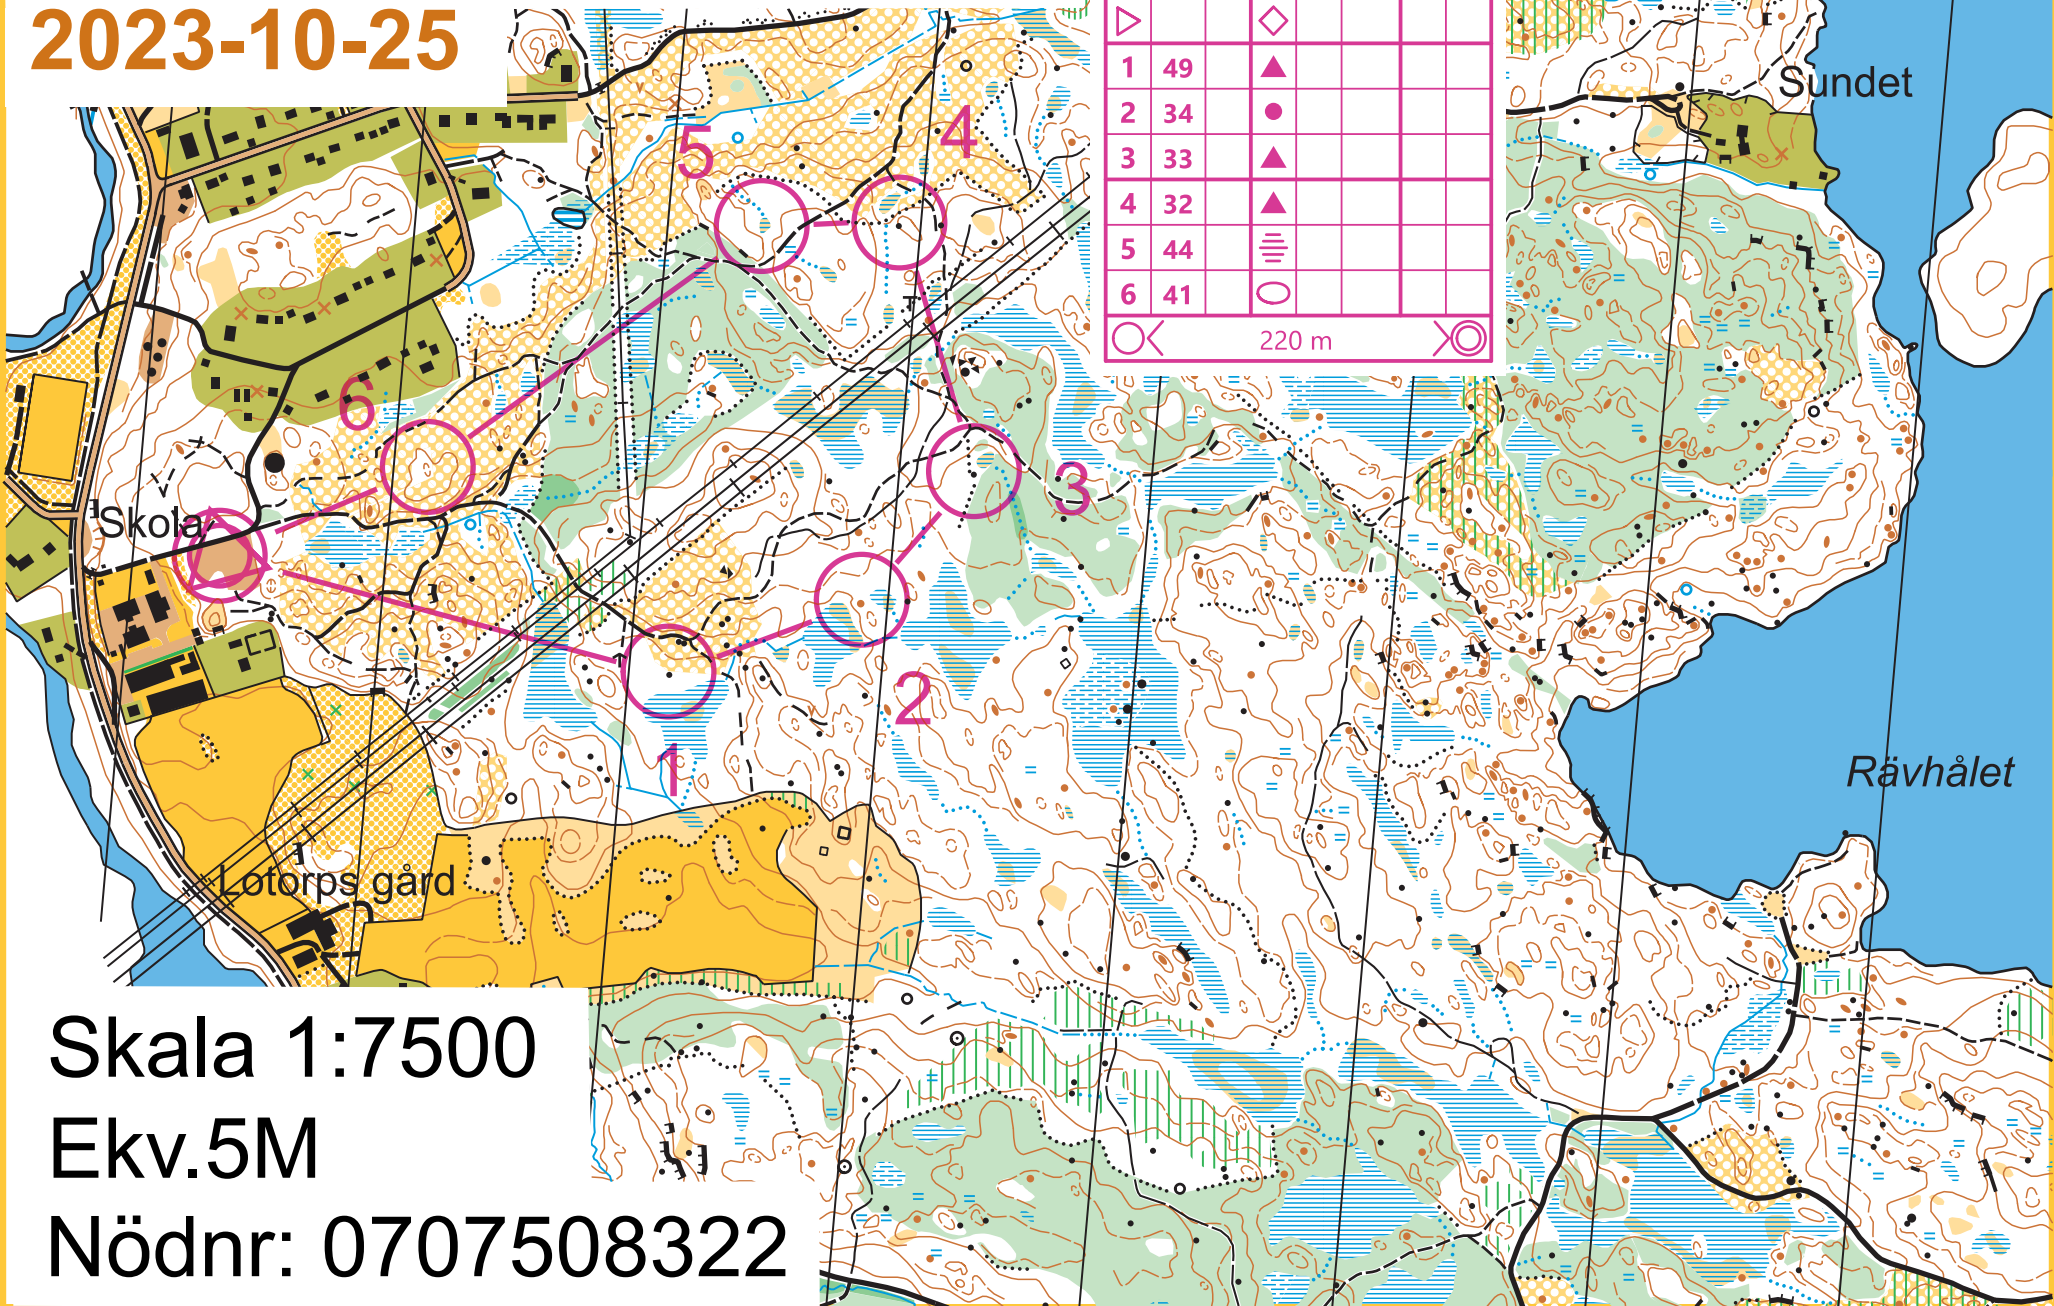

MIN 697 Senestad-Nassen

2023-10-25

MIN 697 Senestads-Nassen		
E	1,9 km	
▷	◇	
1 49	▲	
2 34	●	
3 33	▲	
4 32	▲	
5 44	≡	
6 41	○	
○	220 m	

Skala 1:7500
Ekv.5M
Nödnr: 0707508322