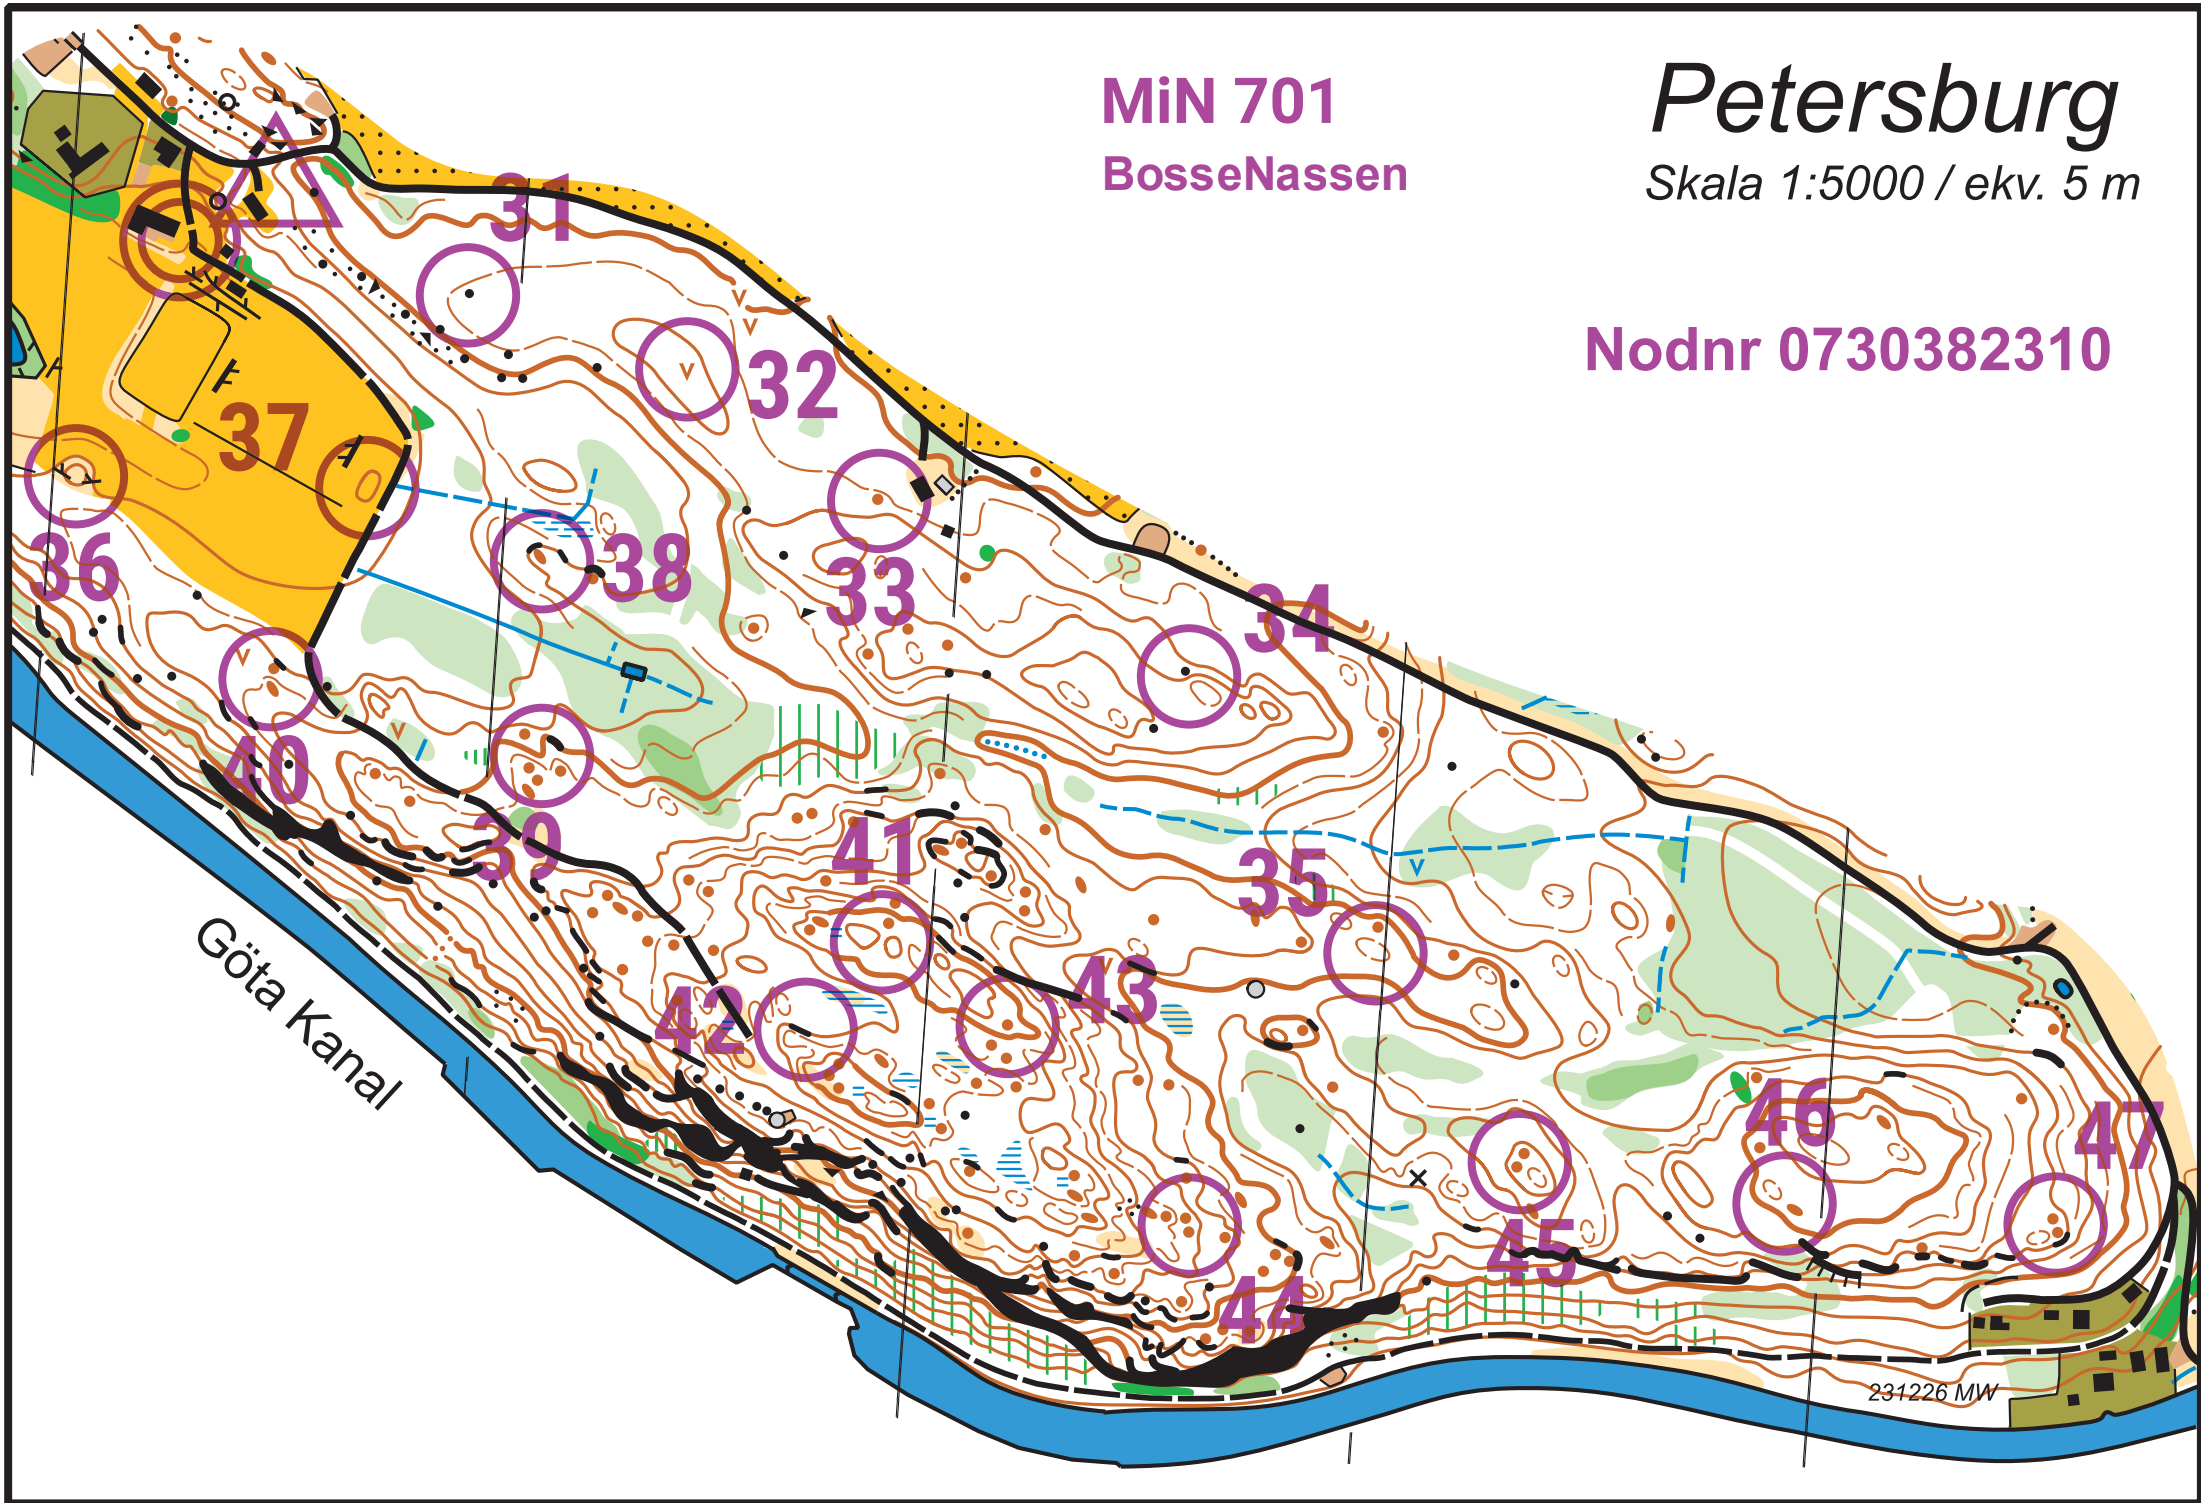

MiN 701
BosseNassen

Petersburg
Skala 1:5000 / ekv. 5 m

Nodnr 0730382310

Göta Kanal

231226 MW